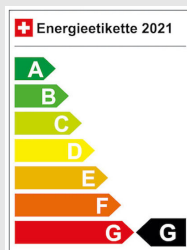

FERRARI F 430

Fahrzeugdaten

Inverkehrsetzung	3.2005
Fahrzeugart	Occasion
Fahrzeugtyp	Coupé
Aussenfarbe	Grau
Kilometer	65'900 km
Getriebeart	Automatisiert (AMT)
Antriebsart	Hinterradantrieb
Treibstoff	Benzin
Türen / Sitze	2 / 2
Innenfarbe	Schwarz
Hubraum	4'308 cm ³
Zylinder	8
PS	490 PS
Leergewicht	1'525 kg
Verbrauch in l/100 km	0/0/18.3 (Stadt/Land/Total)
Wagen-Nr.	1386
Ab MFK	Ja
Garantie	Ja
Euro Norm	
Co2 Emissionen*	420 g/km**

* Provisorischer Zielwert nach neuem Prüfzyklus WLTP 115 g/km
** Entspricht Ziel gemäss NEFZ-Messverfahren 95 g/km

Energieeffizienz

Neupreis 260'000.-

Leasing ab CHF 0.00/mtl

Verkaufspreis CHF 108'430.-

IHR PERSÖNLICHER BERATER IST: