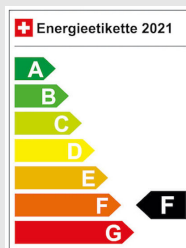

VW Touareg 3.0 V6 TDI 262 BMT TT 4Xm

Anhängerkupplung 3.5T - Panorama Schiebe-/Hebedach - Climatronic - Elektr. Heckklappe - Design-Paket - 360 Grad Kamera...

Fahrzeugdaten

Inverkehrsetzung	3.2016
Fahrzeugart	Occasion
Fahrzeugtyp	SUV / Geländewagen
Aussenfarbe	Schwarz
Kilometer	117'950 km
Getriebeart	Automatisch
Antriebsart	Allrad
Treibstoff	Diesel
Türen / Sitze	5 / 5
Innenfarbe	Schwarz
Hubraum	2'967 cm ³
Zylinder	6
PS	262 PS
Leergewicht	0 kg
Verbrauch in l/100 km	8.2/6.5/7.1 (Stadt/Land/Total)
Wagen-Nr.	7547
Ab MFK	Ja
Garantie	Ja
Euro Norm	
Co2 Emissionen*	187 g/km**

* Provisorischer Zielwert nach neuem Prüfzyklus WLTP 115 g/km

** Entspricht Ziel gemäss NEFZ-Messverfahren 95 g/km

Energieeffizienz

Neupreis	78'150.-
Leasing	ab CHF 0.00/mtl
Verkaufspreis	CHF 26'890.-

IHR PERSÖNLICHER BERATER IST: