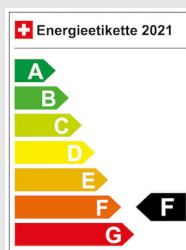

VW Touareg 3.0 V6 TDI 262 BMT TT 4Xm

Anhängerkupplung 3.5T - Panorama Schiebe-/Hebedach - Climatronic - Elektr. Heckklappe - Design-Paket - 360 Grad Kamera...

Fahrzeugdaten

Inverkehrsetzung	3.2016
Fahrzeugart	Occasion
Fahrzeugtyp	SUV / Geländewagen
Aussenfarbe	Schwarz
Kilometer	117'950 km
Getriebeart	Automatisch
Antriebsart	Allrad
Treibstoff	Diesel
Türen / Sitze	5 / 5
Innenfarbe	Schwarz
Hubraum	2'967 cm ³
Zylinder	6
PS	262 PS
Leergewicht	0 kg
Verbrauch in l/100 km	8.2/6.5/7.1 (Stadt/Land/Total)
Wagen-Nr.	7547
Ab MFK	Ja
Garantie	Ja
Euro Norm	
Co2 Emissionen*	187 g/km**

* Provisorischer Zielwert nach neuem Prüfzyklus WLTP 115 g/km

** Entspricht Ziel gemäss NEFZ-Messverfahren 95 g/km

Energieeffizienz

Neupreis	78'150.-
Leasing	ab CHF 0.00/mtl
Verkaufspreis	CHF 26'890.-

IHR PERSÖNLICHER BERATER IST: