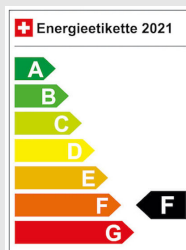

VW Touareg 3.0 V6 TDI 262 BMT TT 4Xm

Anhängerkupplung 3.5T - Panorama Schiebe-/Hebedach - Climatronic - Elektr. Heckklappe - Design-Paket - 360 Grad Kamera...

Fahrzeugdaten

Inverkehrsetzung	3.2016
Fahrzeugart	Occasion
Fahrzeugtyp	SUV / Geländewagen
Aussenfarbe	Schwarz
Kilometer	117'950 km
Getriebeart	Automatisch
Antriebsart	Allrad
Treibstoff	Diesel
Türen / Sitze	5 / 5
Innenfarbe	Schwarz
Hubraum	2'967 cm ³
Zylinder	6
PS	262 PS
Leergewicht	0 kg
Verbrauch in l/100 km	8.2/6.5/7.1 (Stadt/Land/Total)
Wagen-Nr.	7547
Ab MFK	Ja
Garantie	Ja
Euro Norm	
Co2 Emissionen*	187 g/km**

* Provisorischer Zielwert nach neuem Prüfzyklus WLTP 115 g/km

** Entspricht Ziel gemäss NEFZ-Messverfahren 95 g/km

Energieeffizienz

Neupreis	78'150.-
Leasing	ab CHF 0.00/mtl
Verkaufspreis	CHF 26'890.-

IHR PERSÖNLICHER BERATER IST:

Swen Hengeveld

Geschäftsleitung
DE, EN, NL

 s.hengeveld@westgarage.ch

 0041719515351

Ausstattung - VW Touareg 3.0 V6 TDI 262 BMT TT 4Xm

Optionale Ausstattung

- * Dachreling silber
- * Heckklappe mit el. Öffnung und Schliessung
- * Klimaanlage Climatronic 4-Zonen
- * LED Heckleuchten
- * Lackierung Metallic oder Perleffekt
- * Multifunktions-Lederlenkrad beheizbar/ Tiptronic
- * Pack Design Chrome und Style
- * Pack Licht und Sicht/ Memory
 - * Aussenspiegel automatisch abblendbar/ Fahrerseite
 - * Aussenspiegel mit Memory elektr. anklappbar
- * Panorama-Schiebedach
- * Rücksitzlehne asymmetrisch umklappbar/ Fernverriegelung
- * Seitenscheiben hinten und Heckscheibe abgedunkelt