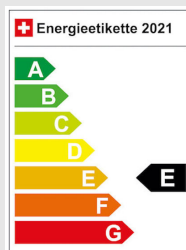

VW Touareg 3.0 V6 TDI 245 BlueMT

Anhängerkupplung - Panorama-Schiebedach - Niveauregulierung - Isofix - Bi-Xenon mit Kurvenlicht- Garantie...

Fahrzeugdaten

Inverkehrsetzung	6.2014
Fahrzeugart	Occasion
Fahrzeugtyp	SUV / Geländewagen
Aussenfarbe	Schwarz
Kilometer	121'500 km
Getriebeart	Automatisch
Antriebsart	Allrad
Treibstoff	Diesel
Türen / Sitze	5 / 5
Innenfarbe	Schwarz
Hubraum	2'967 cm³
Zylinder	6
PS	245 PS
Leergewicht	0 kg
Verbrauch in l/100 km	8.4/6.5/7.2 (Stadt/Land/Total)
Wagen-Nr.	2731
Ab MFK	Ja
Garantie	Ja
Euro Norm	
Co2 Emissionen*	189 g/km**

* Provisorischer Zielwert nach neuem Prüfzyklus WLTP 115 g/km
** Entspricht Ziel gemäss NEFZ-Messverfahren 95 g/km

Energieeffizienz

Neupreis	84'500.-
Leasing	ab CHF 0.00/mtl
Verkaufspreis	CHF 24'890.-